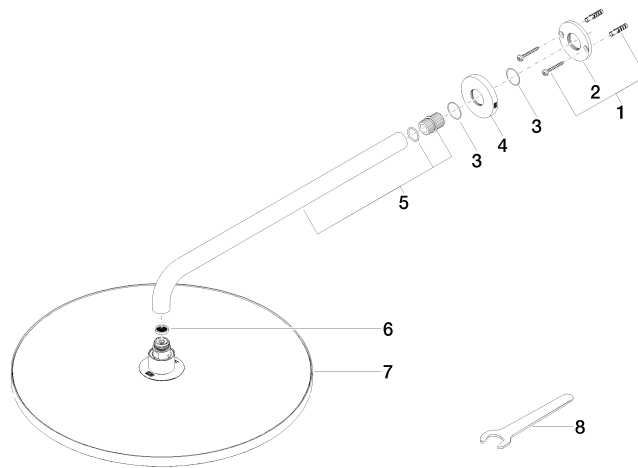

28 658 970

Passt zu: TARA, LISSÉ, VAIA, META

- Ausladung 450 mm
- Regenbrause Ø 400 mm
- PURE RAIN, Durchfluss max. 12 l/min (bei 3 Bar)
- Funktion ab: 12 l/min
- Rosette Ø 60 mm
- Anschluss 1/2"
- mit Antikalk-System
- Dieses Produkt leistet einen Beitrag zur Erfüllung der Vorgaben von nachhaltigen Gebäudezertifizierungen, z.B. LEED®, BREEAM®, DGNB

Bauseits zwangsläufig vorzusehen: Zigbee Gateway!

	Chrom	28 658 970-00
	Platin gebürstet	28 658 970-06
	Platin	28 658 970-08
	Dark Chrome	28 658 970-19
	Light Gold	28 658 970-26
	Light Gold gebürstet	28 658 970-27
	Messing gebürstet (23kt Gold)	28 658 970-28
	Schwarz matt	28 658 970-33
	Bronze gebürstet	28 658 970-42
	Champagne gebürstet (22kt Gold)	28 658 970-46
	Champagne (22kt Gold)	28 658 970-47
	Chrom gebürstet	28 658 970-93
	Dark Platinum gebürstet	28 658 970-99

28 658 970

Durchflussdiagramm

Zertifikate

LGA_38661.

28 658 970

Ersatzteile für die
anderen
Oberflächenvarianten
finden Sie hier: Platin
gebürstet

Ersatzteilstückliste

Nr.	Artikelnummer	Benennung	Verbaumenge	Lieferzeit
1	04 30 31 032 00 90	Befestigungssatz	1	2
2	09 17 20 120 90	Halter	1	2
3	09 14 10 150 90	Dichtung	2	2
4	09 27 97 015-00	Rosette	1	10
5	90 11 03 070 00-00	Rohr	1	10
6	09 23 01 075 90	Einsatz	1	2
7	90 12 05 090 20-00	Brause	1	10
8	90 30 09 069 00 90	Schlüssel	1	2